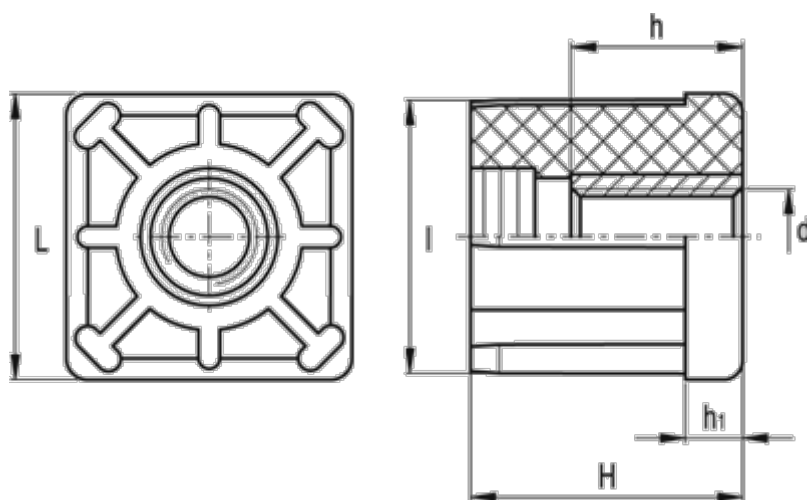

Varenummer: 2310320131
Beskrivelse: E+G Gevindbøsning
NDX.Q-50x2-M8

Mål

d	= M8	Udvendig rørstørrelse = 50
h	= 10	Vægt (g) = 72
H	= 45	
h1	= 10	
Indvendig rørstørrelse	= 46.0	
l	= 46.0	
L	= 50	
Rørvæg tykkelse	= 2.0	